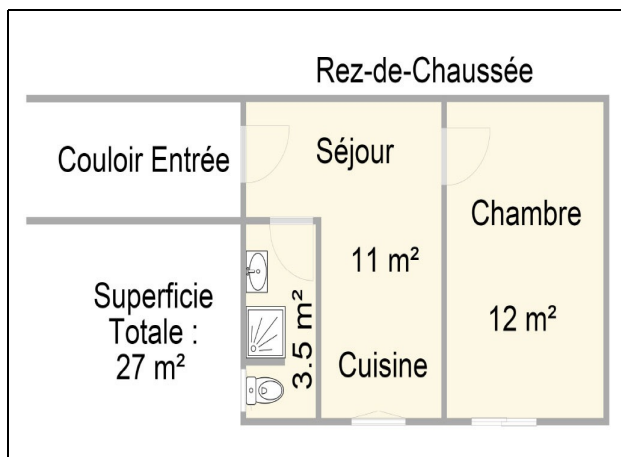

« Les Andrieux 2 »

Tarifs : les tarifs peuvent être consultés sur notre site internet : <http://www.gdf04.fr/G14211>

Cette location propose des séjours d'1 semaine ou plus, arrivée et départ les samedis exclusivement.

Options et suppléments :

Location draps lit 1 place (/séjour) (10€), Location draps lit 2 places (/séjour) (10€)

Dépôt de garantie à verser à l'arrivée : 250€

Taxe de séjour en sus

Itinéraire d'accès : (à 4.0 km de BANON) En arrivant du Rocher d'Ongles, au stop en dessous du village de Banon prendre à droite direction Saumane. Après 1 km, prendre à droite l'embranchement. Faire encore 1 km. Le gîte se situe au hameau Les Andrieux (maisons construites sur un rocher sur la droite).

Coordonnées GPS : 44.05733190 - 5.66890195